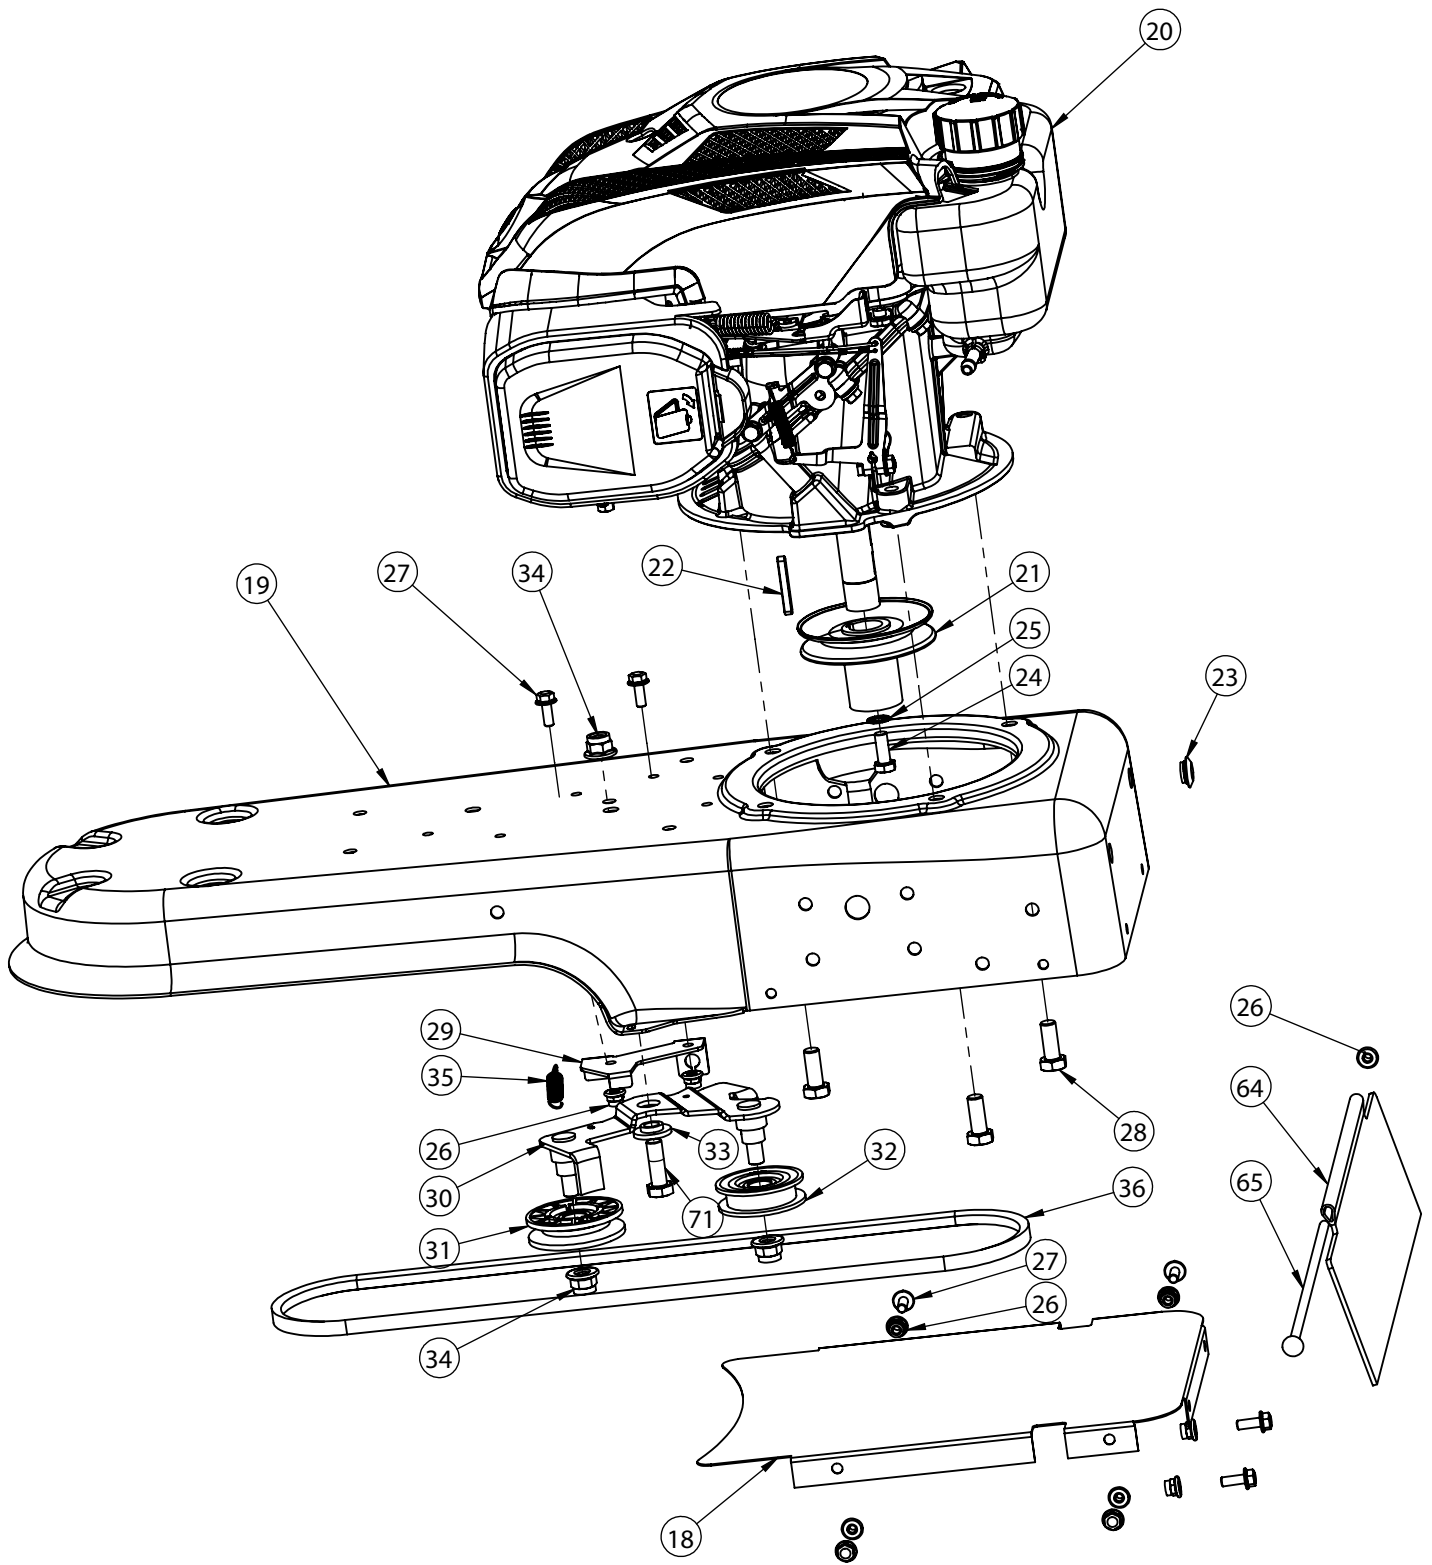

POS	QTY	PARTNUMBER	BESKRIVELSE	DESCRIPTION
1	1	437405	ØVERSTE STYR	UPPER HANDLE
2	1	438933	NEDERSTE HÅNDTAG	LOWER HANDLE
3	1	438934	BREMSEHÅNDTAG	BRAKE HANDLE
4	1	438935	KOBLINGSHÅNDTAG	CLUTCH HANDLE
5	2	427153	FINGERSKRUE SØLV	WING NUT
6	1	428422	CLIPS TIL KABEL	CLIPS
7	1	428856	KABELHOLDER	CABLE HOLDER
8	2	438936	HÆTTEMØTRIK M6	CAP NUT M6
9	1	438937	BOLT M6X30	BOLT M6X30
10	2	427152	BRÆDDEBOLT M8X50	BOLT M8X50
11	10	90102310	PLANSKIVE M8	FACE PLATE M8
12	1	438938	KOBLINGSKABEL	CLUTCH CABLE
13	1	438939	BREMSEKABEL	BRAKE CABLE
14	8	438940	BOLT M8X20	FLANGE BOLT M8X20
15	1	435623	HOLDER FOR STARTSNOR	ROPE GUIDE
17	1	419232	SOFTGRIP	HANDLE

POS	QTY	PARTNUMBER	BESKRIVELSE	DESCRIPTION
18	1	438941	SKÆRM	LOWER GUARD
19	1	438942	CHASSIS	CHASSIS
20	1	TG595	MOTOR TG595	
21	1	438943	REMSKIVE FOR MOTOR	ENGINE PULLEY
23	1	438944	GUMMIRING	RUBBER RING
25	1	438945	FJEDERSKIVE 10	SPRING WASHER 10
26	9	438946	LÅSEMØTRIK M6	FLANGE LOCKING NUT M6
27	8	438947	BOLT M6X14	FLANGE BOLT M6X14
28	3	438948	SKRUE M10X25	FLANGE LOCK SCREW M10X25
29	1	438949	BESLAG	BRACKET FOR CABLE
30	1	438950	BESLAG	TENSIONER BRACKET
31	1	438951	REMHJUL FOR V-REM	V-BELT WHEEL
32	1	438952	STRAMMERULLE	TENSION WHEEL
33	1	438953	BØS	STEP BUSHING
34	9	438954	LÅSEMØTRIK M10	FLANGE LOCKING NUT M10
35	1	438955	FJEDER	SPRING
36	1	438956	REM Z46.5 1080LI	BELT
64	1	435742	BESKYTTELSESPLADE	GUARD
65	1	438957	LANG BOLT M6X285	LONG BOLT
71	1	438958	BOLT M10X25	BOLT M10X25

POS	QTY	PARTNUMBER	BESKRIVELSE	DESCRIPTION
58	2	438977	HJULBESLAG	WHEEL BRACKET
59	8	438978	BOLT M8X20	BOLT M8X20
60	2	438979	HJUL 1.75X14	WHEEL 1.75X14
61	2	438980	FJEDERSKIVE 12	WAVE SPRING WASHER 12
62	8	438981	LÅSEMØTRIK M8	FLANGE LOCKING NUT M8
63	2	438982	BØS	BUSHING