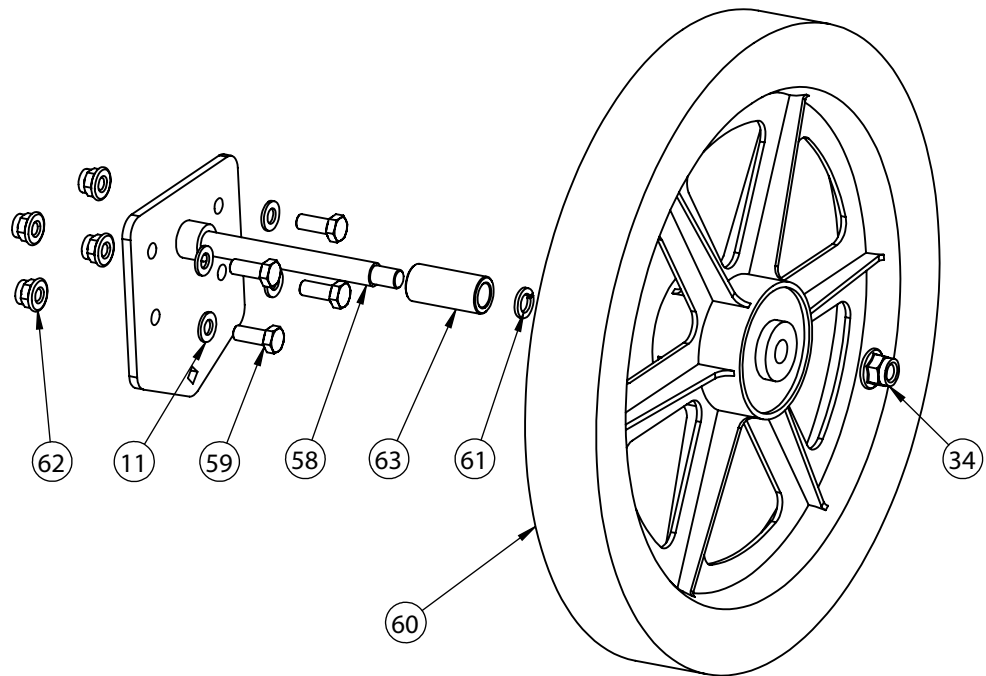

POS	QTY	PARTNUMBER	BESKRIVELSE	DESCRIPTION
1	1	437405	ØVERSTE STYR	UPPER HANDLE
2	1	438933	NEDERSTE HÅNDTAG	LOWER HANDLE
3	1	438934	BREMSEHÅNDTAG	BRAKE HANDLE
4	1	438935	KOBLINGSHÅNDTAG	CLUTCH HANDLE
5	2	427153	FINGERSKRUE SØLV	WING NUT
6	1	428422	CLIPS TIL KABEL	CLIPS
7	1	428856	KABELHOLDER	CABLE HOLDER
8	2	438936	HÆTTEMØTRIK M6	CAP NUT M6
9	1	438937	BOLT M6X30	BOLT M6X30
10	2	427152	BRÆDDEBOLT M8X50	BOLT M8X50
11	10	90102310	PLANSKIVE M8	FACE PLATE M8
12	1	438938	KOBLINGSKABEL	CLUTCH CABLE
13	1	438939	BREMSEKABEL	BRAKE CABLE
14	8	438940	BOLT M8X20	FLANGE BOLT M8X20
15	1	435623	HOLDER FOR STARTSNOR	ROPE GUIDE
17	1	419232	SOFTGRIP	HANDLE

POS	QTY	PARTNUMBER	BESKRIVELSE	DESCRIPTION
18	1	438941	SKÆRM	LOWER GUARD
19	1	438942	CHASSIS	CHASSIS
20	1	TG595	MOTOR TG595	
21	1	438943	REMSKIVE FOR MOTOR	ENGINE PULLEY
23	1	438944	GUMMIRING	RUBBER RING
25	1	438945	FJEDERSKIVE 10	SPRING WASHER 10
26	9	438946	LÅSEMØTRIK M6	FLANGE LOCKING NUT M6
27	8	438947	BOLT M6X14	FLANGE BOLT M6X14
28	3	438948	SKRUE M10X25	FLANGE LOCK SCREW M10X25
29	1	438949	BESLAG	BRACKET FOR CABLE
30	1	438950	BESLAG	TENSIONER BRACKET
31	1	438951	REMHJUL FOR V-REM	V-BELT WHEEL
32	1	438952	STRAMMERULLE	TENSION WHEEL
33	1	438953	BØS	STEP BUSHING
34	9	438954	LÅSEMØTRIK M10	FLANGE LOCKING NUT M10
35	1	438955	FJEDER	SPRING
36	1	438956	REM Z46.5 1080LI	BELT
64	1	435742	BESKYTTELSESPLADE	GUARD
65	1	438957	LANG BOLT M6X285	LONG BOLT
71	1	438958	BOLT M10X25	BOLT M10X25

POS	QTY	PARTNUMBER	BESKRIVELSE	DESCRIPTION
58	2	438977	HJULBESLAG	WHEEL BRACKET
59	8	438978	BOLT M8X20	BOLT M8X20
60	2	438979	HJUL 1.75X14	WHEEL 1.75X14
61	2	438980	FJEDERSKIVE 12	WAVE SPRING WASHER 12
62	8	438981	LÅSEMØTRIK M8	FLANGE LOCKING NUT M8
63	2	438982	BØS	BUSHING