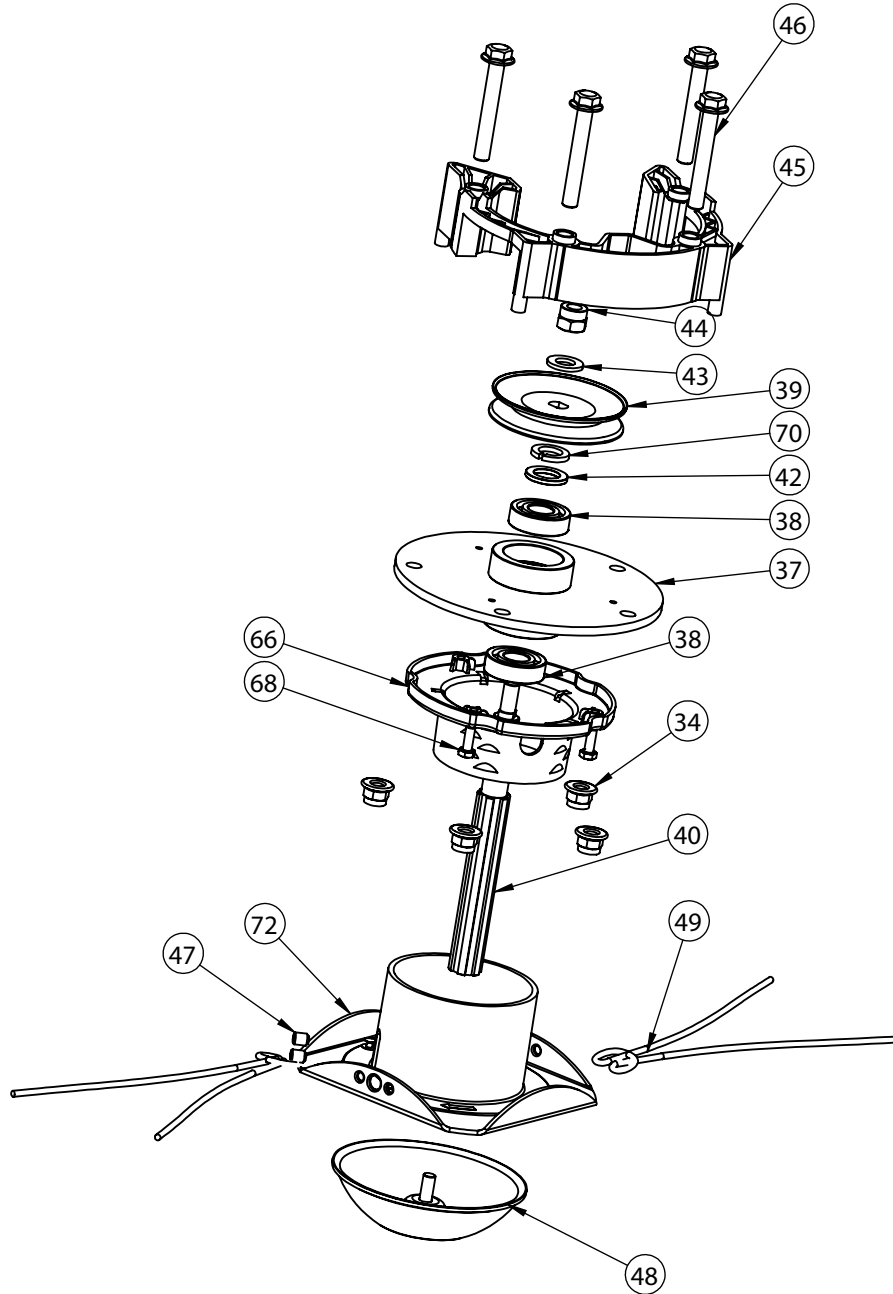

POS	QTY	PARTNUMBER	BESKRIVELSE	DESCRIPTION
1	1	437405	ØVERSTE STYR	UPPER HANDLE
2	1	438933	NEDERSTE HÅNDTAG	LOWER HANDLE
3	1	438934	BREMSEHÅNDTAG	BRAKE HANDLE
4	1	438935	KOBLINGSHÅNDTAG	CLUTCH HANDLE
5	2	427153	FINGERSKRUE SØLV	WING NUT
6	1	428422	CLIPS TIL KABEL	CLIPS
7	1	428856	KABELHOLDER	CABLE HOLDER
8	2	438936	HÆTTEMØTRIK M6	CAP NUT M6
9	1	438937	BOLT M6X30	BOLT M6X30
10	2	427152	BRÆDDEBOLT M8X50	BOLT M8X50
11	10	90102310	PLANSKIVE M8	FACE PLATE M8
12	1	438938	KOBLINGSKABEL	CLUTCH CABLE
13	1	438939	BREMSEKABEL	BRAKE CABLE
14	8	438940	BOLT M8X20	FLANGE BOLT M8X20
15	1	435623	HOLDER FOR STARTSNOR	ROPE GUIDE
17	1	419232	SOFTGRIP	HANDLE

POS	QTY	PARTNUMBER	BESKRIVELSE	DESCRIPTION
18	1	438941	SKÆRM	LOWER GUARD
19	1	438942	CHASSIS	CHASSIS
20	1	TG595	MOTOR TG595	
21	1	438943	REMSKIVE FOR MOTOR	ENGINE PULLEY
23	1	438944	GUMMIRING	RUBBER RING
25	1	438945	FJEDERSKIVE 10	SPRING WASHER 10
26	9	438946	LÅSEMØTRIK M6	FLANGE LOCKING NUT M6
27	8	438947	BOLT M6X14	FLANGE BOLT M6X14
28	3	438948	SKRUE M10X25	FLANGE LOCK SCREW M10X25
29	1	438949	BESLAG	BRACKET FOR CABLE
30	1	438950	BESLAG	TENSIONER BRACKET
31	1	438951	REMHJUL FOR V-REM	V-BELT WHEEL
32	1	438952	STRAMMERULLE	TENSION WHEEL
33	1	438953	BØS	STEP BUSHING
34	9	438954	LÅSEMØTRIK M10	FLANGE LOCKING NUT M10
35	1	438955	FJEDER	SPRING
36	1	438956	REM Z46.5 1080LI	BELT
64	1	435742	BESKYTTELSESPLADE	GUARD
65	1	438957	LANG BOLT M6X285	LONG BOLT
71	1	438958	BOLT M10X25	BOLT M10X25

POS	QTY	PARTNUMBER	BESKRIVELSE	DESCRIPTION
58	2	438977	HJULBESLAG	WHEEL BRACKET
59	8	438978	BOLT M8X20	BOLT M8X20
60	2	438979	HJUL 1.75X14	WHEEL 1.75X14
61	2	438980	FJEDERSKIVE 12	WAVE SPRING WASHER 12
62	8	438981	LÅSEMØTRIK M8	FLANGE LOCKING NUT M8
63	2	438982	BØS	BUSHING