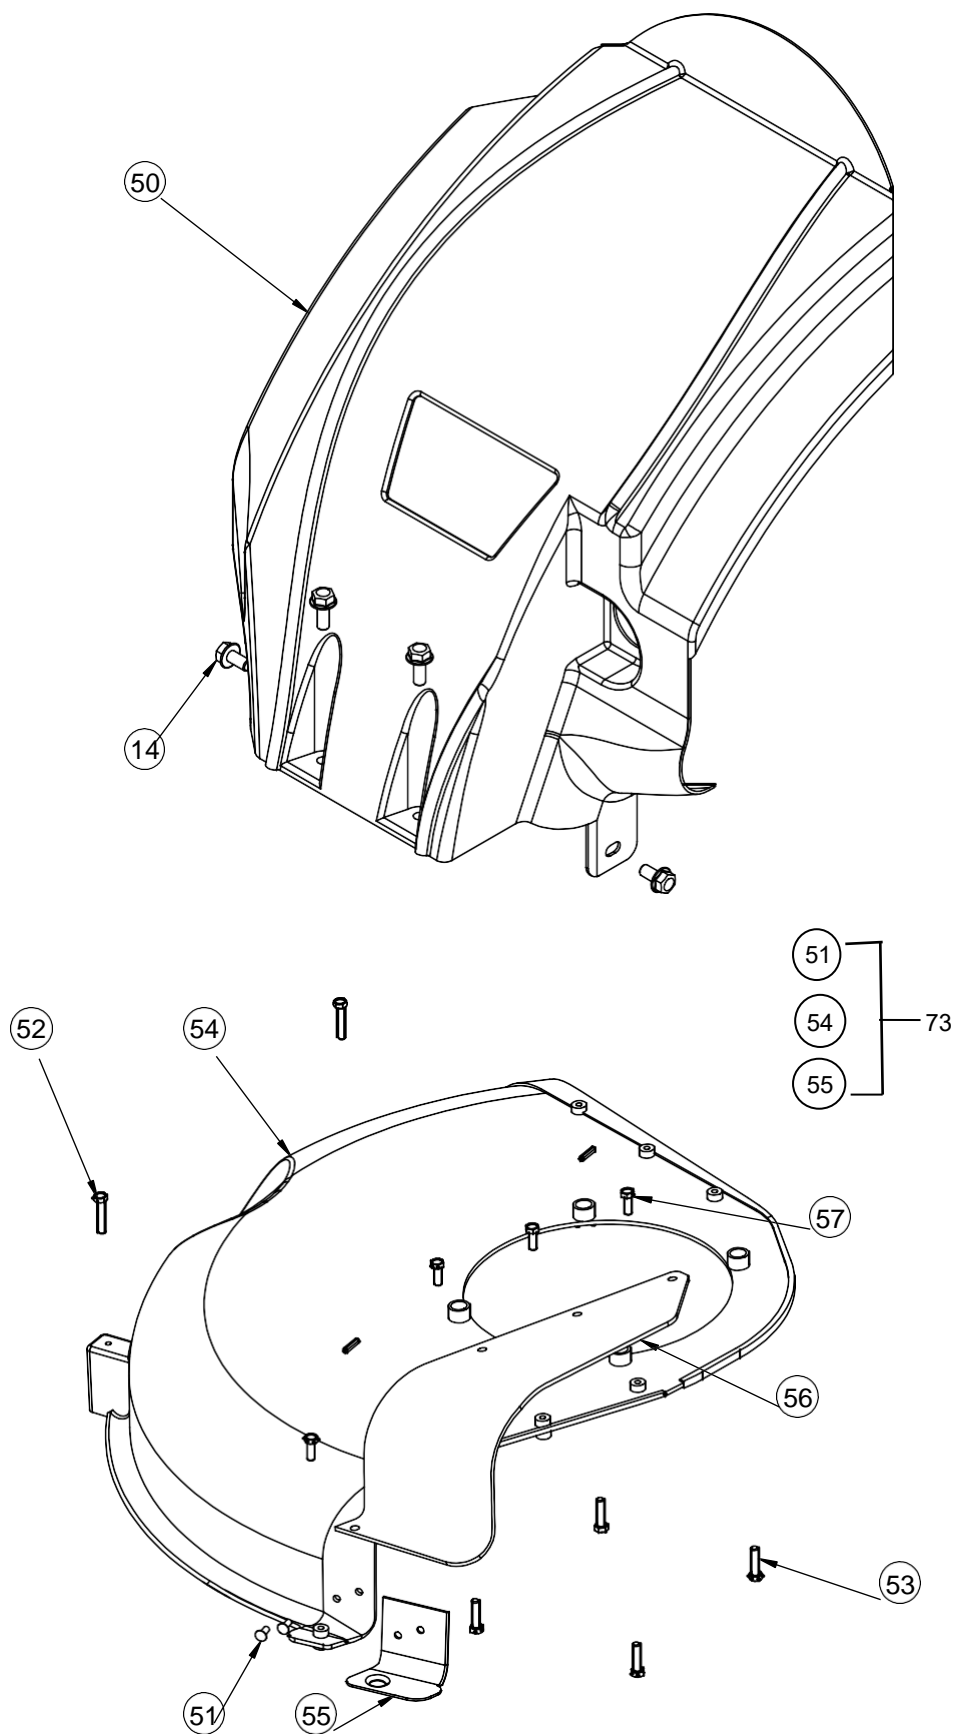

POS	QTY	PARTNUMBER	BESKRIVELSE	DESCRIPTION
1	1	437405	ØVERSTE STYR	UPPER HANDLE
2	1	438933	NEDERSTE HÅNDTAG	LOWER HANDLE
3	1	438934	BREMSEHÅNDTAG	BRAKE HANDLE
4	1	438935	KOBLINGSHÅNDTAG	CLUTCH HANDLE
5	2	427153	FINGERSKRUE SØLV	WING NUT
6	1	428422	CLIPS TIL KABEL	CLIPS
7	1	428856	KABELHOLDER	CABLE HOLDER
8	2	438936	HÆTTEMØTRIK M6	CAP NUT M6
9	1	438937	BOLT M6X30	BOLT M6X30
10	2	427152	BRÆDDEBOLT M8X50	BOLT M8X50
11	10	90102310	PLANSKIVE M8	FACE PLATE M8
12	1	438938	KOBLINGSKABEL	CLUTCH CABLE
13	1	438939	BREMSEKABEL	BRAKE CABLE
14	8	438940	BOLT M8X20	FLANGE BOLT M8X20
15	1	435623	HOLDER FOR STARTSNOR	ROPE GUIDE
17	1	419232	SOFTGRIP	HANDLE

POS	QTY	PARTNUMBER	BESKRIVELSE	DESCRIPTION
18	1	438941	SKÆRM	LOWER GUARD
19	1	438942	CHASSIS	CHASSIS
20	1	TG595	MOTOR TG595	
21	1	438943	REMSKIVE FOR MOTOR	ENGINE PULLEY
23	1	438944	GUMMIRING	RUBBER RING
25	1	438945	FJEDERSKIVE 10	SPRING WASHER 10
26	9	438946	LÅSEMØTRIK M6	FLANGE LOCKING NUT M6
27	8	438947	BOLT M6X14	FLANGE BOLT M6X14
28	3	438948	SKRUE M10X25	FLANGE LOCK SCREW M10X25
29	1	438949	BESLAG	BRACKET FOR CABLE
30	1	438950	BESLAG	TENSIONER BRACKET
31	1	438951	REMHJUL FOR V-REM	V-BELT WHEEL
32	1	438952	STRAMMERULLE	TENSION WHEEL
33	1	438953	BØS	STEP BUSHING
34	9	438954	LÅSEMØTRIK M10	FLANGE LOCKING NUT M10
35	1	438955	FJEDER	SPRING
36	1	438956	REM Z46.5 1080LI	BELT
64	1	435742	BESKYTTELSESPLADE	GUARD
65	1	438957	LANG BOLT M6X285	LONG BOLT
71	1	438958	BOLT M10X25	BOLT M10X25

Illustration D

Cover assemble

POS	QTY	PARTNUMBER	BESKRIVELSE	DESCRIPTION
50	1	430136	COVER FOR MOTOR	BIG ENGINE COVER
51	2	438972	NITTE	RIVET 4X13
52	2	438973	SKRUE ST4.8X25	TAPPING SCREW ST4.8X25
53	4	438974	SKRUE ST4.8X19	TAPPING SCREW ST4.8X19
54	1	435736	COVER	SHIELD COVER
55	1	438975	KNIVBLAD	CUTTING LINE BLADE
56	1	435743	SKÆRMAFDÆKNING	SHIELD COVER
57	4	438976	SKRUE ST4.8X13	TAPPING SCREW ST4.8X13
73	1	446021	COVER KPL.	COVER WITH BLADE