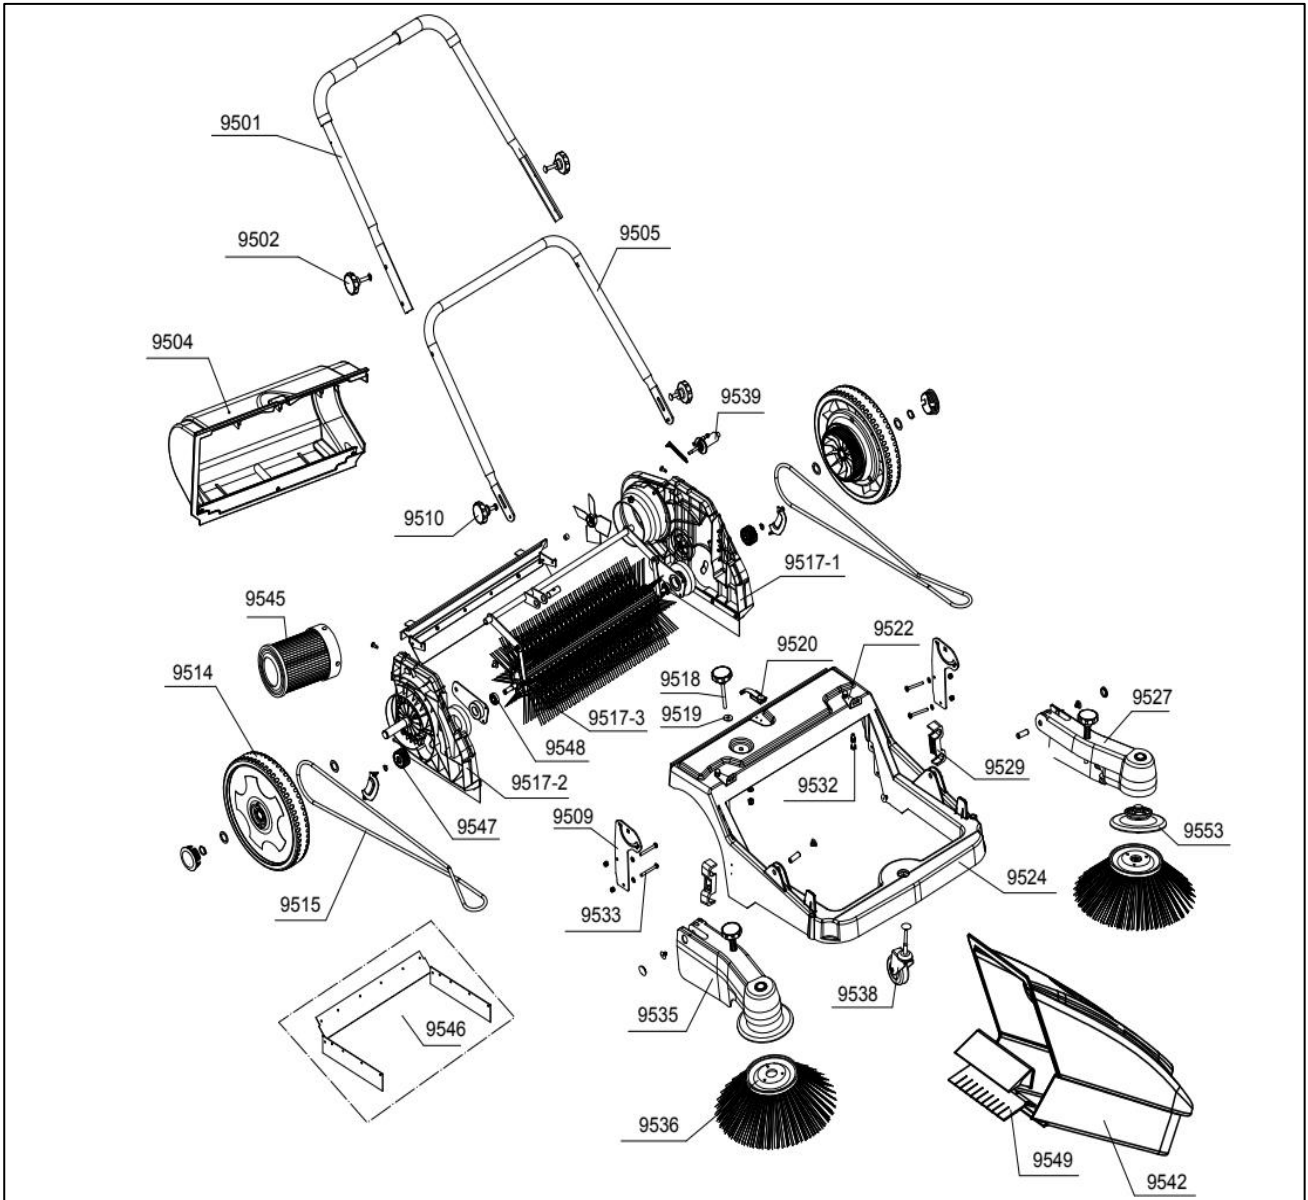

Model: MS950

Part number: 90067066

Year: 2023

POS	QTY	PARTNUMBER	BESKRIVELSE	DESCRIPTION
9501	1	450746	HÅNDTAG ØVRE	HANDLE/MANICO
9502	4	450747	FINGERSKRUE M8X45	TURNING KNOB AND SAUCER-HEAD SCREW M8X45
9504	1	450748	BAGPLADE	REAR CONTAINER
9505	1	450749	HÅNDTAG NEDRE	SLIDING HANDLE PARTS
9510	5	450750	FINGERSKRUE M8X25	TURNING KNOB AND SAUCER-HEAD SCREW M8X25
9514	2	450751	HJUL	WHEEL
9515	2	450752	KILEREM	ROUND BELT
9517-1	1	450753	OPHÆNG VENSTRE HJUL	LEFT WHEEL SUPPORT COMPONENTS
9517-2	1	450754	OPHÆNG HØJRE HJUL	RIGHT WHEEL SUPPORT COMPONENTS
9517-3	1	450755	BØRSTE	ROLLING BRUSH
9518	1	450756	LEJE	TURNING KNOB
9519	1	450757	SKIVE	PAD 8
9520	1	450758	LÅS	BUCKLE AND SCREWS
9522	2	450759	PLADE	PRESSING PLATE AND NUT
9524	1	450760	CHASSIS	BODY FRAME
9527	1	428206	BESLAG VENSTRE (UDEN BØRSTE)	BRACKET LEFT ARM
9529	4	450761	BÆLTEFØRING	BELT GUIDE PLATE AND SCREW ST3.5X16
9532	2	450762	BOLT + FJEDER M8X35	BOLT M8X35 AND SPRING
9533	4	450763	SKRUE M6X45	CROSS RECESSED DISC HEAD SCREW M6X45 AND
9535	1	428207	BESLAG HØJRE (UDEN BØRSTE)	BRACKET RIGHT ARM
9536	2	428201	KOST RUND VED SIDE	SIDE BRUSH
9538	1	450764	FØREHJUL	CASTOR
9509	2	450765	BESLAG	ARMREST PLATE AND NUT
9539	1	450766	BLÆSER KOMPONENT	FAN COMPONENTS
9542	1	450767	OPSAMLER	CONTAINER COMPONENTS
9545	1	450768	STØVFILTER	DUST FILTER (ROUND)
9546	3	450769	GUMMISÆT	KIT SPARE RUBBERS (3 PCS)
9547	2	450770	GEAR	GEAR
9548	2	450771	LEJE 6001	BEARING 6001
9549	1	450772	GUMMI OPSAMLER	CONTAINER RUBBER
9553	1	432325	SIDEKOST BASE MONTERING	SIDE BRUSH BASE MOUNTING PLATE